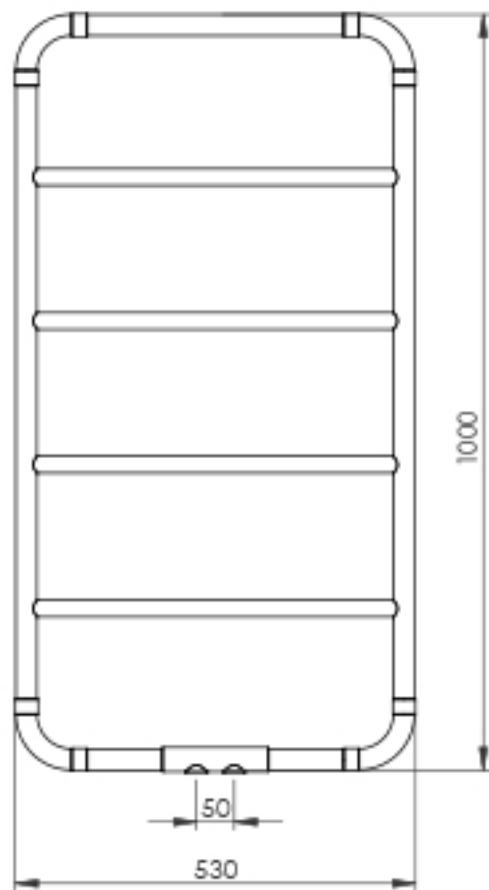

AG *Retro*
LINE

ARTO 530 x 1000