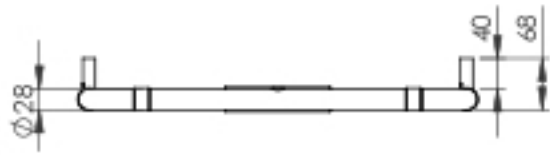

AG *Retro*  
LINE

ARTO 530 x 1200