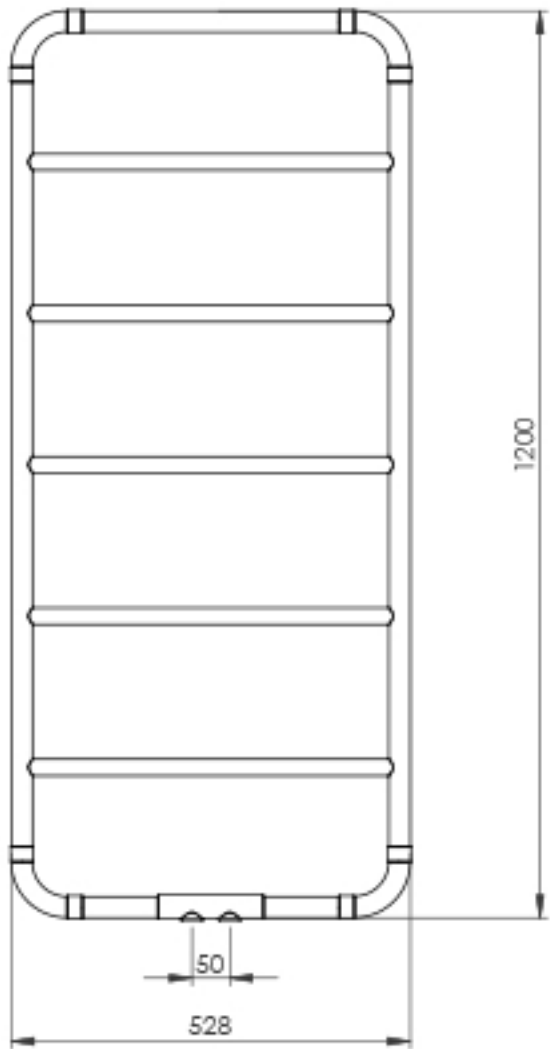

AG *Retro*  
LINE

ARTO 530 x 1200